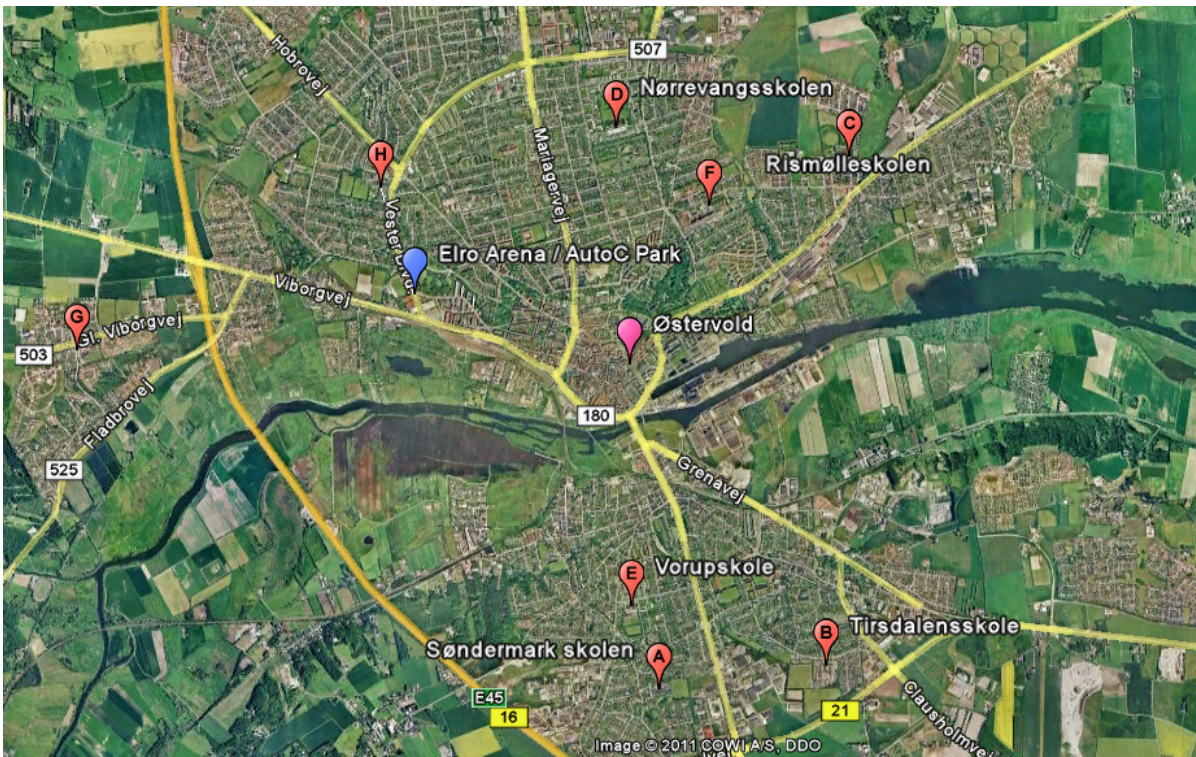

- Horsens Garden
- Roskilde Garden

Østervangskolen

Dronningborg Boulevard 33, 8930 Randers NØ

Øvning kan foregå i Festsalen.

- Odense Pigegarde
- Peder Most Garden
- Nuclear Devils Drumband
- Nordsø Garden
- 6. Juli Garden
- Vesterbro Tambourkorps
- Odder Garden
- Odsherred Garden
- Haderslev Garden
- Danehofgarden

Hornbækskole

H.C. Andersensvej 1, 8920 Randers NV

Øvning kan foregå i samme sal som der overnattes i.

- Vejen Garden
- Herning Garden

Vestervangskolen

Nålemagervej 120, 8920 Randers NV

Øvning kan foregå i Gymnastiksal.

- Randers Pigearde
- LGF Stævneafvikling m.fl.
- Blæseorkesteret Søndermarken

AFSTANDE

	AutoC Park & Elro Arena Fyensgade 1, 8900 Randers C	0 km
	Østervold (Åbning og Bymarch) Østervold 39, 8900 Randers C	2,2 km
	Søndermarksskolen	4,6 km
	Tirsdalensskole	4,8 km
	Rismølleskolen	4,2 km
	Nørrevangsskolen	2,9 km
	Vorupskole	3,9 km
	Østervangsskolen	3,1 km
	Hornbæksskole	3,1 km
	Vestervangsskolen	1,9 km